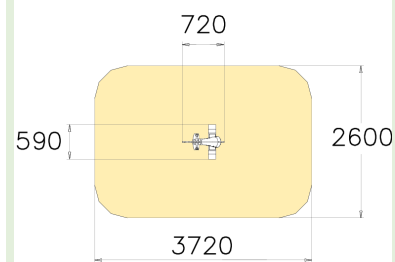

FINNO:GIRAFFE

Informations sur le produit

Groupe de produits:	FINNO
Nom du produit :	GIRAFFE
Code du produit :	010508
Certificats :	EN 1176-1, 6:2008 TÜV

Informations techniques

Longueur maximale:	725,2 mm
Largeur :	590 mm
Hauteur de Chute Libre :	520 mm
Hauteur :	900 mm
Longueur :	720 mm
Zone d'évolution/ Longueur :	3720 mm
Zone d'évolution/ Largeur :	2600 mm
Zone d'évolution/ Hauteur :	2020 mm
Zone d'impact:	9.4 m2
Nombre d'utilisateurs:	1 PCS